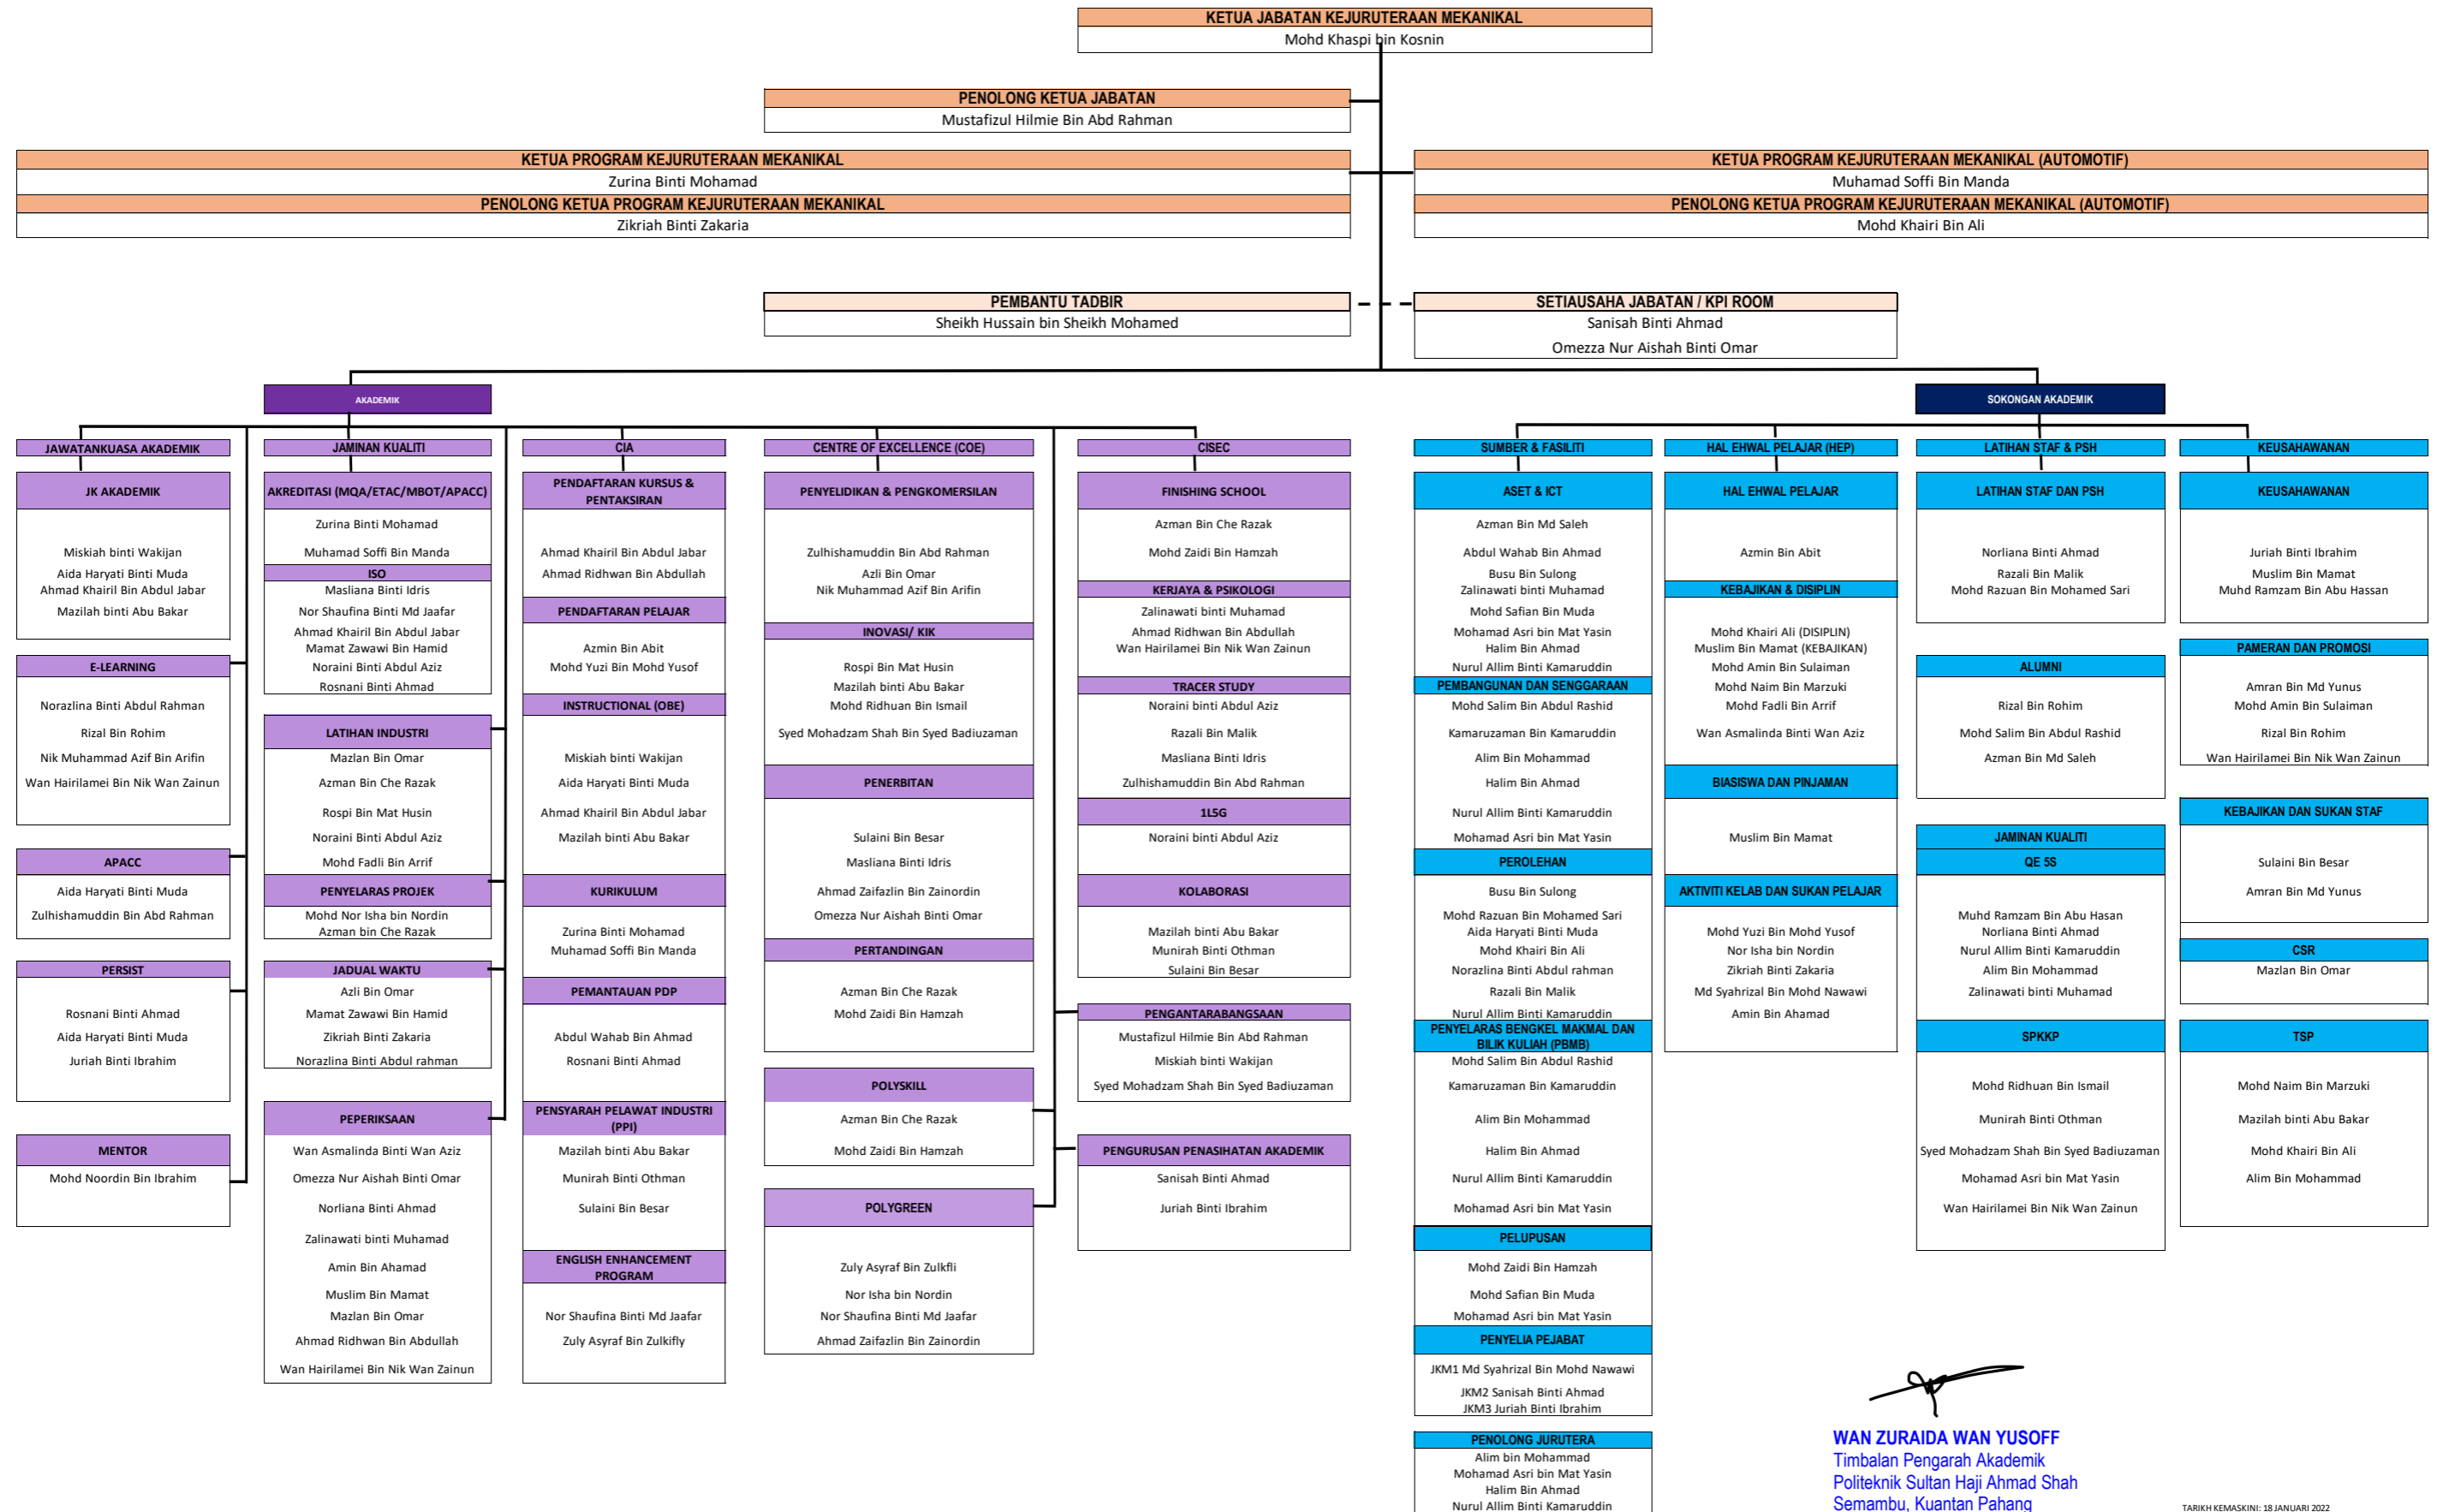

**CARTA ORGANISASI PORTFOLIO JABATAN KEJURUTERAAN MEKANIKAL
POLITEKNIK SULTAN HAJI AHMAD SHAH**

WAN ZURAIDA WAN YUSOFF
 Timbalan Pengarah Akademik
 Politeknik Sultan Haji Ahmad Shah
 Semambu, Kuantan Pahang