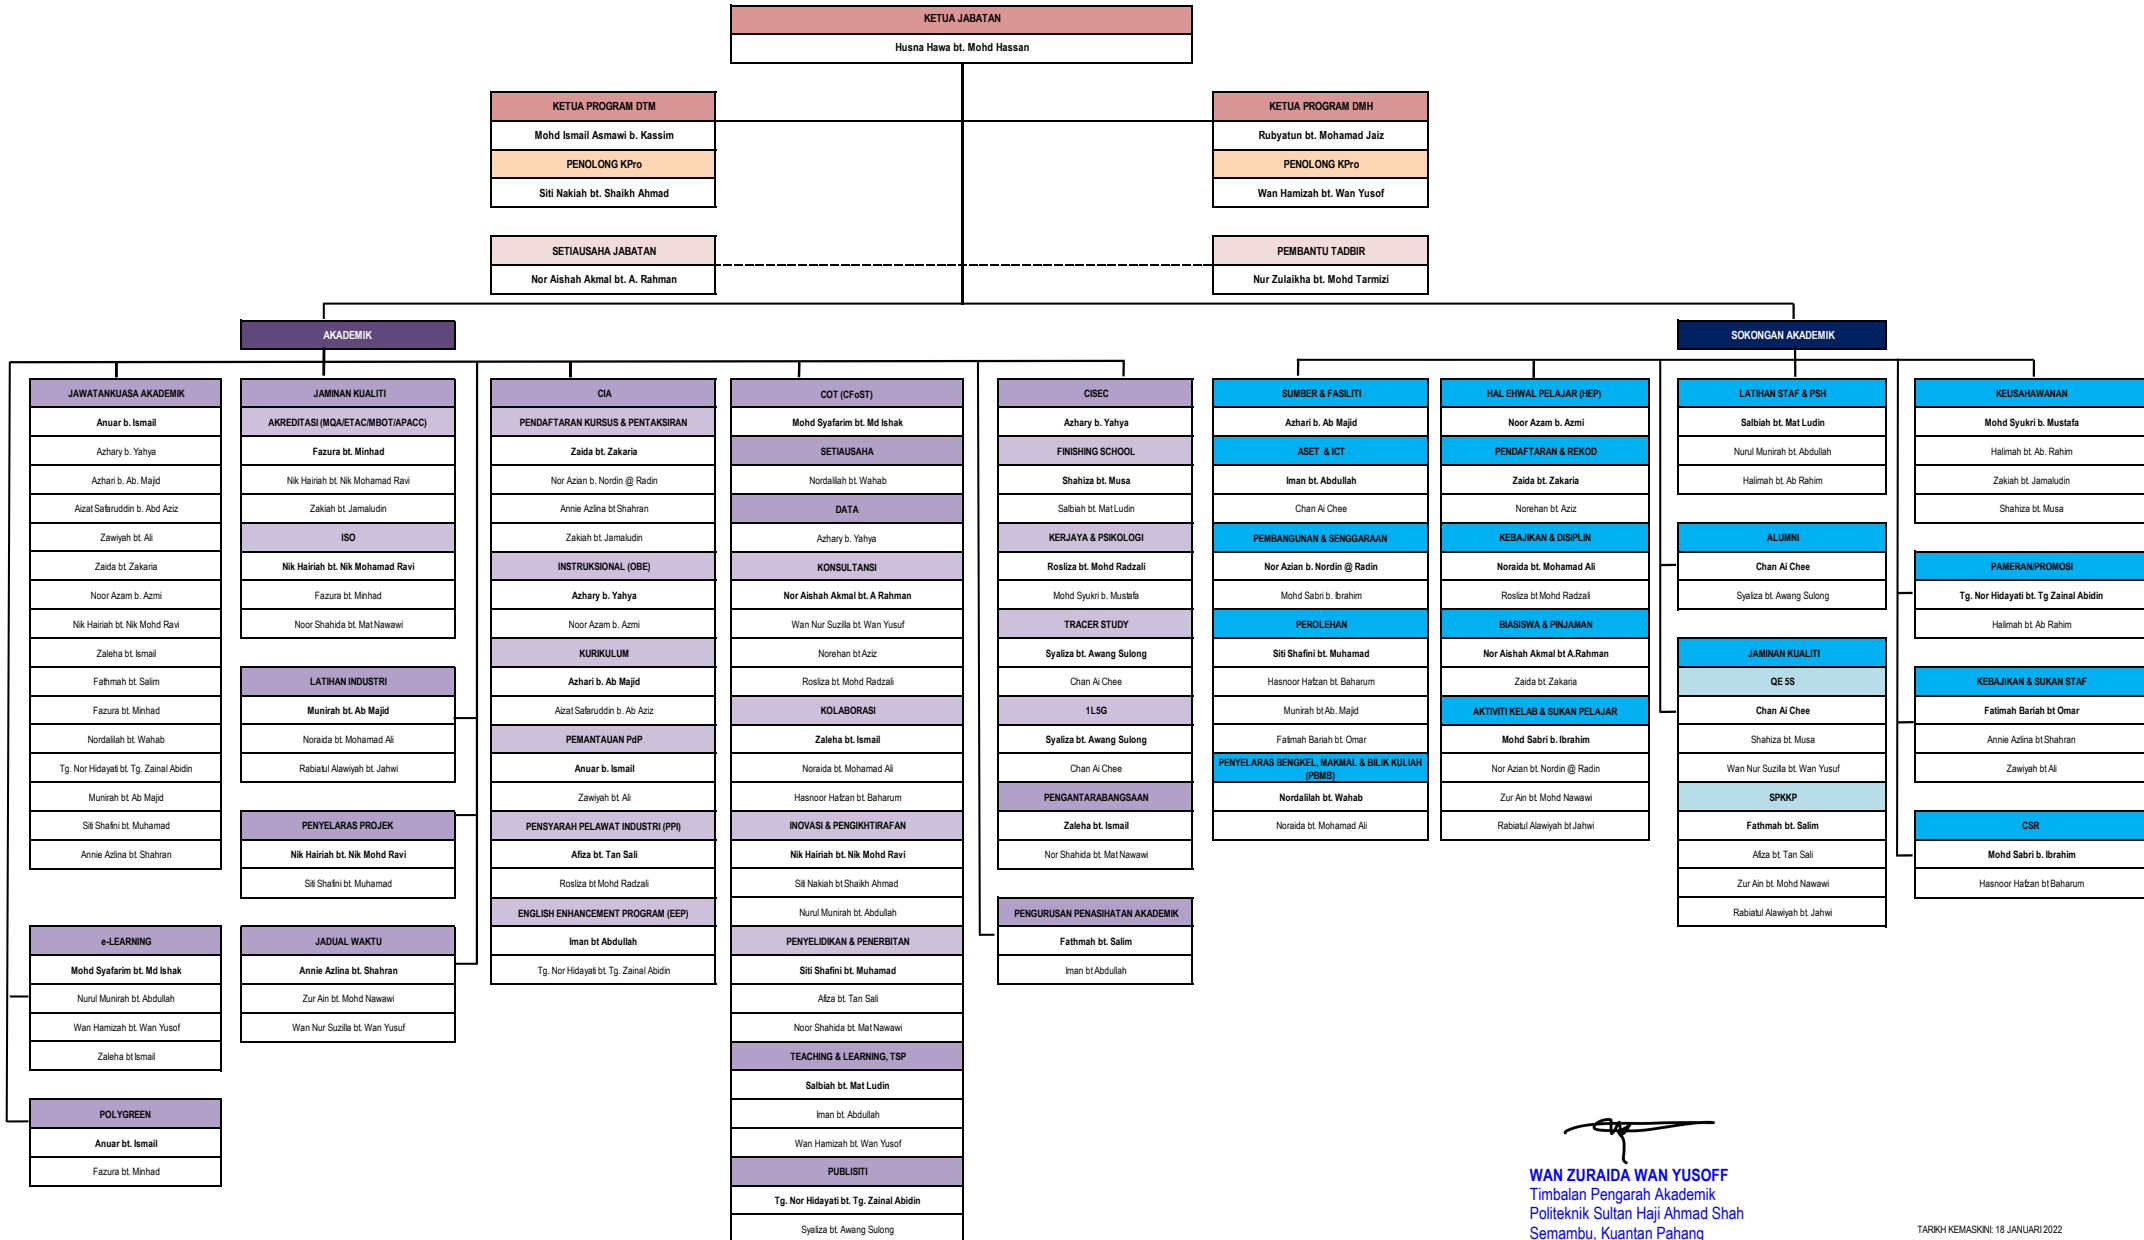

CARTA ORGANISASI PORTFOLIO JABATAN TEKNOLOGI MAKANAN POLITEKNIK SULTAN HAJI AHMAD SHAH

WAN ZURAIDA WAN YUSOFF
 Timbalan Pengarah Akademik
 Politeknik Sultan Haji Ahmad Shah
 Semambu, Kuantan Pahang