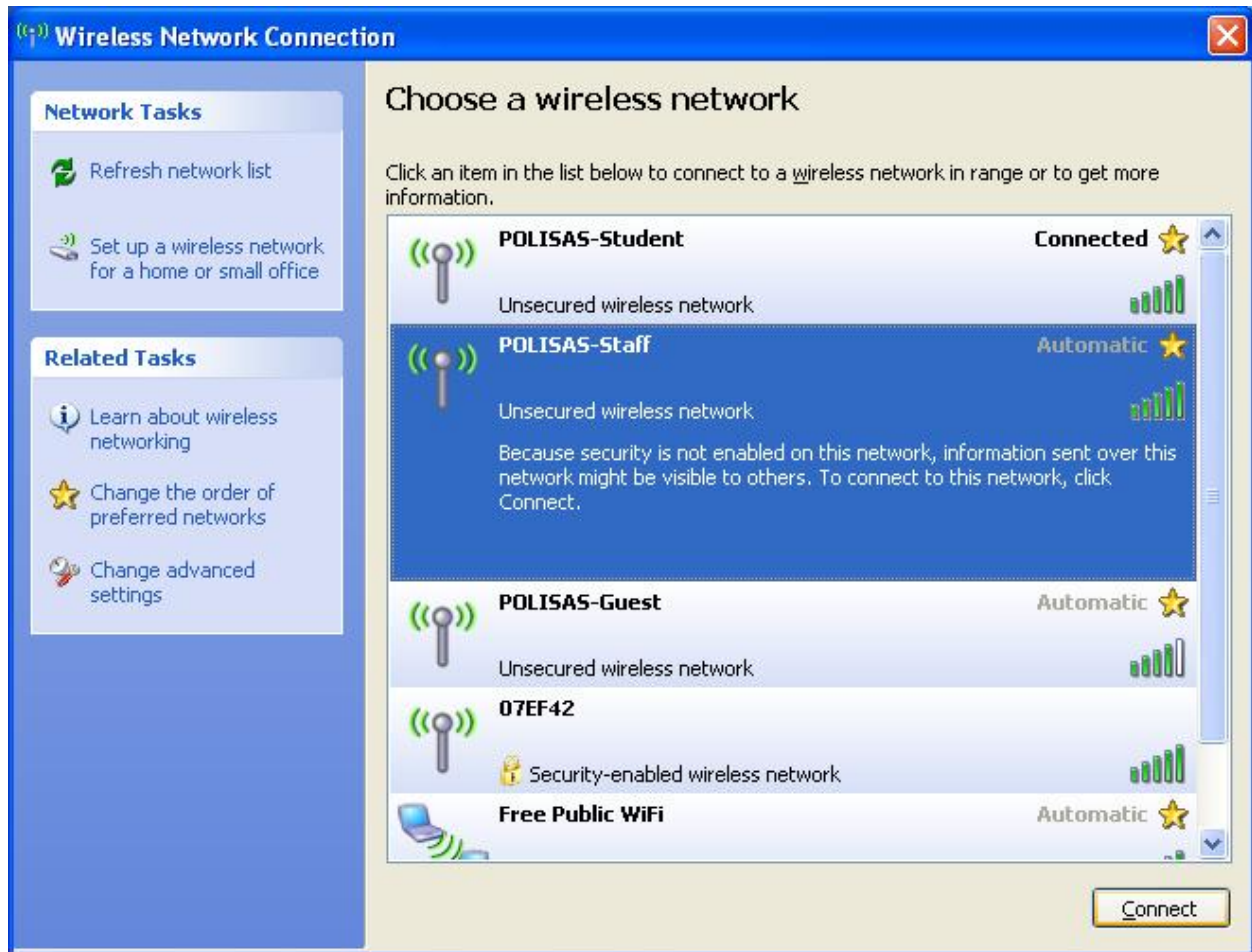

MANUAL PENGGUNAAN WI-FI POLISAS.

1. Staf perlu memilih jaringan yang dikehendaki dan “connect” ke jaringan dikehendaki.

2. Mula "browse" ke Internet sehingga muncul "login page" seperti di bawah dan isikan *username* dan *password* anda:

3. Apabila *username* dan *password* telah disahkan betul, page seperti di bawah akan muncul:

User Authenticated

In 10 seconds you will be automatically redirected to <http://www.google.com/>.

Click [here](#) to go there directly.