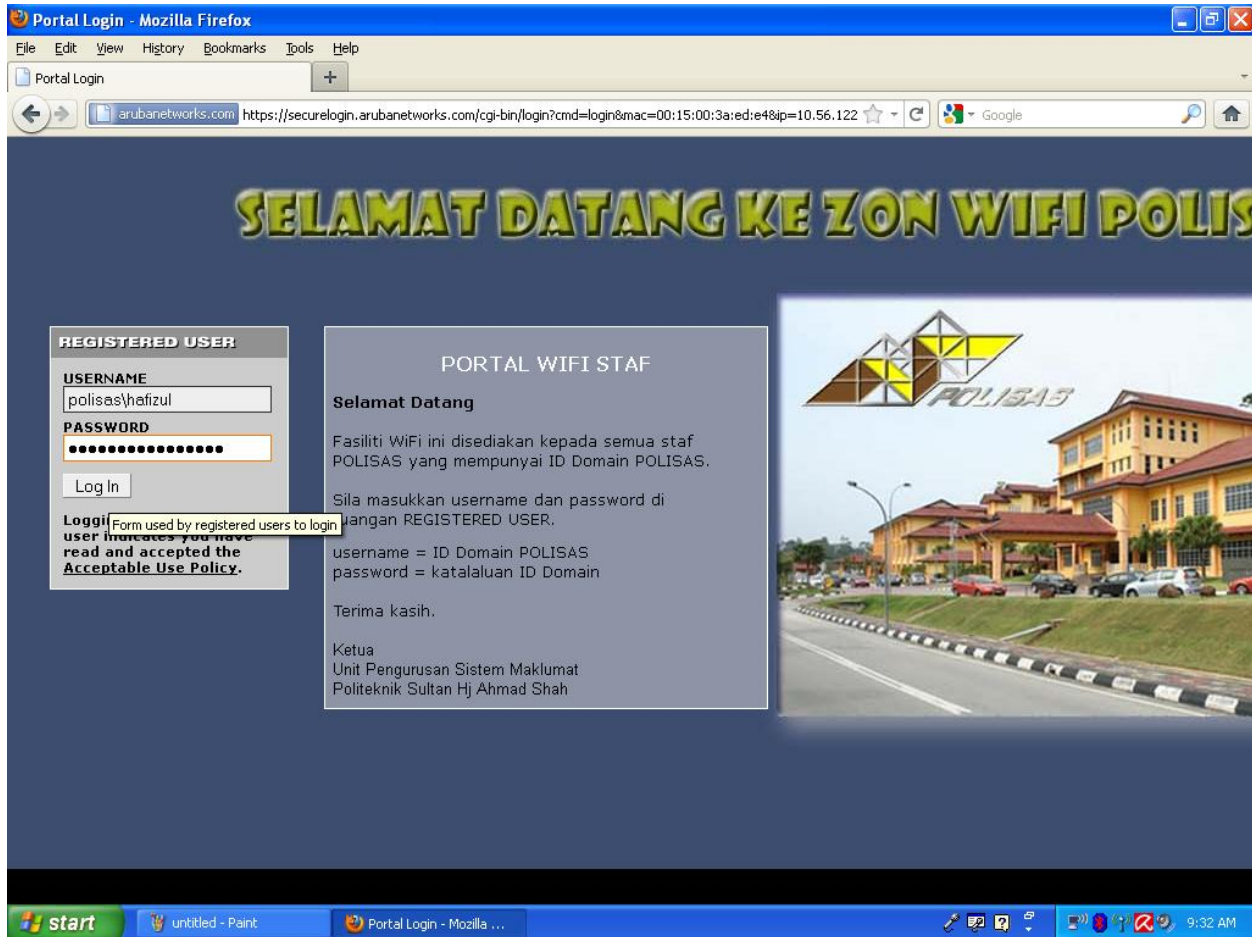

MANUAL PENGGUNAAN WI-FI POLISAS.

1. Staf perlu memilih jaringan yang dikehendaki dan “connect” ke jaringan dikehendaki.

2. Mula "browse" ke Internet sehingga muncul "login page" seperti di bawah dan isikan *username* dan *password* anda:

3. Apabila *username* dan *password* telah disahkan betul, page seperti di bawah akan muncul:

User Authenticated

In 10 seconds you will be automatically redirected to <http://www.google.com/>.

Click [here](#) to go there directly.